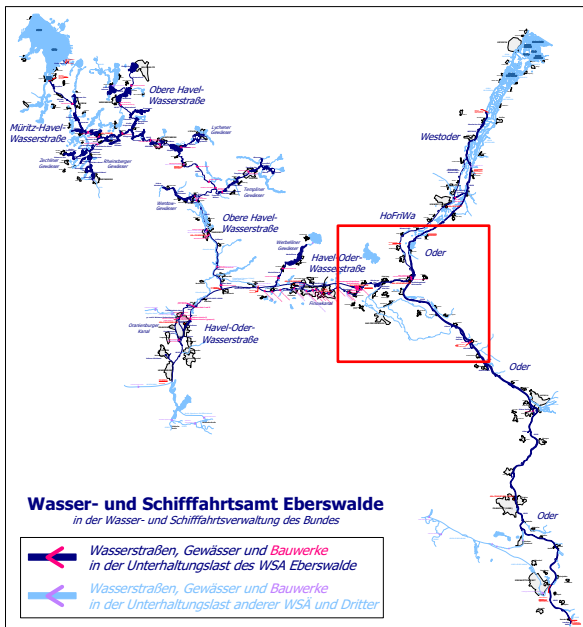

Außenbezirk Hohensaaten

im Wasser- und Schiffsamtsamt Eberswalde

01.07.2006

Wasser- und Schiffsamtsamt Eberswalde
in der Wasser- und Schiffsamtsverwaltung des Bundes

- Wasserstraßen, Gewässer und Bauwerke in der Unterhaltungslast des WSA Eberswalde
- Wasserstraßen, Gewässer und Bauwerke in der Unterhaltungslast anderer WSA und Dritter