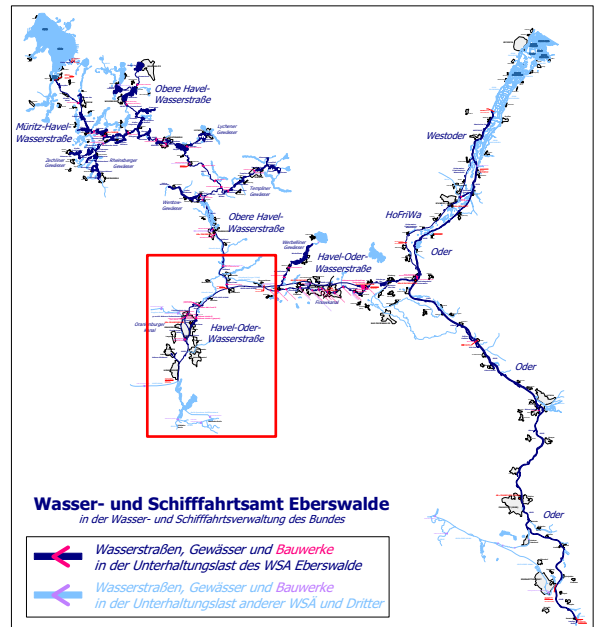

Außenbezirk Oranienburg

im Wasser- und Schiffsahrtsamt Eberswalde

01.07.2006

Wasser- und Schiffsahrtsamt Eberswalde
in der Wasser- und Schiffsahrtsverwaltung des Bundes

- ← Wasserstraßen, Gewässer und Bauwerke in der Unterhaltungslast des WSA Eberswalde
- ← Wasserstraßen, Gewässer und Bauwerke in der Unterhaltungslast anderer WSA und Dritter